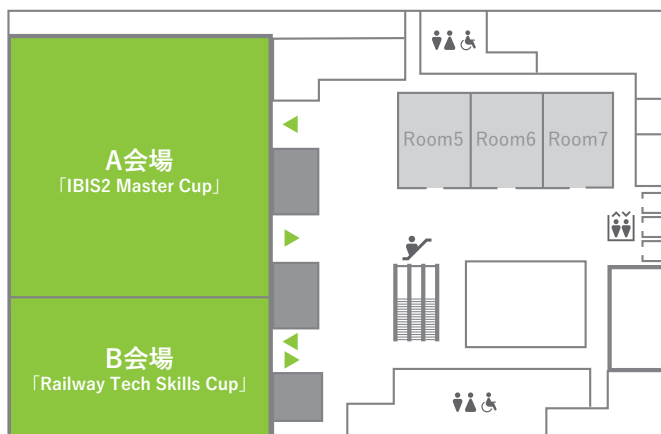

開催日時 B会場 DJIコース 16:00～16:30

対象 小学校高学年から大人
(大人単独参加可能)

参加方法 共に TAKANAWA GATEWAY CITY アプリにて6月1日(月)から先着申込

※レースの進行状況によっては、中止となる場合がございます。

タイムスケジュール

A会場	11:30～11:45	● オープニングセレモニー
	11:45～12:00	● コース説明
	12:00～14:00	● IBIS2 ブロック第1回戦
	14:00～15:00	● IBIS2 ブロック準決勝
	15:00～15:30	● IBIS2 ブロック決勝
	15:30～16:00	● コース体験コンテンツ
	16:00～16:15	● IBIS2 3位決定戦
	16:15～16:30	● IBIS2 決勝
	16:40～17:00	● 表彰式(両部門合同)
	17:00	● イベント終了
B会場	11:30	● イベントオープン
	11:45～12:00	● コース説明
	12:00～16:00	● DJI タイムトライアル
	16:00～16:30	● コース体験コンテンツ
	17:00	● イベント終了

TAKANAWA GATEWAY CITY THE LINKPILLAR 1 地下2階

ACCESS

会場

TAKANAWA GATEWAY CITY
THE LINKPILLAR 1 地下2階
TAKANAWA GATEWAY Convention Center
LINKPILLAR HallA,B他

電車でお越しの方

JR山手線、JR京浜東北・根岸線 高輪ゲートウェイ駅直結

JR京浜東北・根岸線 東京駅より約8分
JR山手線 渋谷駅(内回り)より約14分
JR山手線 新宿駅(内回り)より約21分