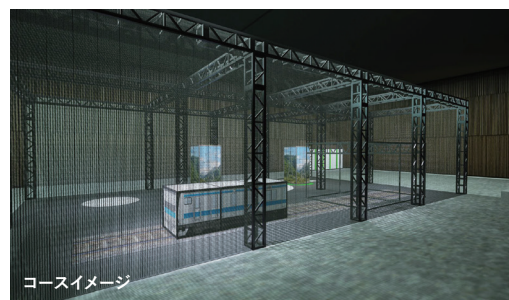

B会場

Railway Tech Skills Cup

新たに追加されたレース!
ドローンで行う
鉄道点検のリアルを体感!
時間:12:00~16:00

※混雑時、入場を制限する場合がございます。

※当日の天候、災害などによってイベント等は予告なく内容を変更または中止する場合があります。

主催:東日本旅客鉄道株式会社
共催:CaITa株式会社
株式会社Liberaware

特設
サイトは
こちら